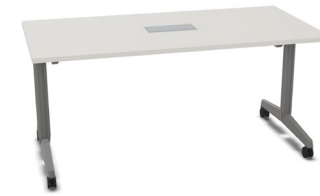

Ausstellungsaktion

Konferenztische

Artikel	Listenpreis	Rabatt	Aktionspreis
• Flip Top 160x80	CHF 1'907.00	- 70%	CHF 572.10
• Flip Top 160x80 mit Stromanschluss	CHF 1'693.00	- 80%	CHF 338.60
• Trivio 80Ø mit Stromanschluss	CHF 1'517.00	- 30%	CHF 1'061.90
• Et al. XT 479 T 60x60	CHF 300.00	- 80%	CHF 60.00

Flip Top

Flip Top

Love how you work.

Preise ab Ausstellung / exkl. MwSt.