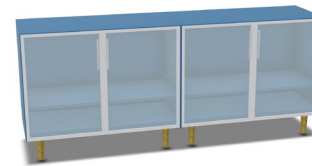

Ausstellungsaktion

Universal / Volum Art

Artikel	Listenpreis	Rabatt	Aktionspreis
• Universal Garderobe	CHF 1'564.00	- 80%	CHF 312.80
• Universal Schliessfächer	CHF 2'244.00	- 80%	CHF 448.80
• Volum Art blau	CHF 3'244.00	- 40%	CHF 648.80
• Volume Art weiss	CHF 1'550.00	- 80%	CHF 310.00
• Volume Art rot	CHF 1'870.00	- 80%	CHF 374.00

Love how you work.

Preise ab Ausstellung / exkl. MwSt.