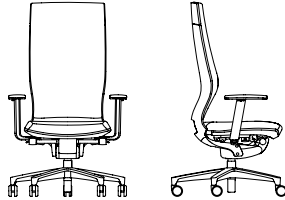

mot78/mot88

Task chair with 71 cm high backrest

mot79/mot89

Drehstuhl mit 71 cm hoher Rückenlehne und Nackenstütze