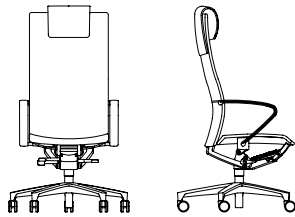

cie97
Drehsessel mit 53 cm hoher Rückenlehne

cie97
Task chair with 53 cm high backrest

cie98
Drehsessel mit 70 cm hoher Rückenlehne

cie98
Task chair with 70 cm high backrest

cie99
Drehsessel mit 70 cm hoher Rückenlehne und Nackenstütze

cie99
Task chair with 70 cm high backrest and neck support

Ciello Drehsessel

Rückenlehne in zwei Höhen, vollgepolstert;
DLX® Duo-Latex in Sitz und Rücken;
Zwei Lagen flexibles Latexgewebe,
dazwischen eine Schicht Formschaum;