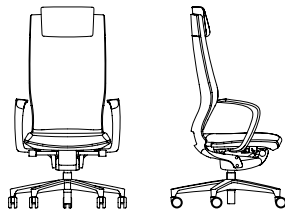

mot79/mot89

Task chair with 71 cm high backrest and neck support

Moteo Drehstuhl

Rückenlehne in zwei Höhen und in zwei Oberflächen-ausführungen: seidenmatt beschichtet (schwarz oder silber) oder Hochglanz-Spiegellack (schwarz oder weiß)

Sitz

Grundausrüstung Taschenfederkernsitz; procomfort-Synchro-Mechanik: verhindert Hemdschiebe-Effekt und gewährleistet optimale Beckenkammunterstützung im gesamten Bewegungsverlauf;

Verhältnis Sitz- zu Lehnenneigung ist 1:3,5;

Schwenkwinkel in vier Positionen individuell wählbar (0°, 14°, 23°, 28°)

Patentierter Schnellverstellung des Gegendrucks der Rückenlehne: 50 - 125 kg

Optional:

integriertes celligence®-system; Schiebesitz (7 cm) mit automatischer Rückholfeder; stufenlos einstellbare Sitzneigung (5°)

Rücken:

Grundausrüstung mit integriertem celligence®-system

Optional:

Nackenstütze für mot89 und mot79; höhenverstellbar (10 cm) und in 3 Stufen neigbar;

Moteo task chair

Backrest in two heights and in two finishes: Silk matt finish (black or silver) or high-gloss inish (black or white)

Seat

Basic model pocket spring seat; procomfort synchro mechanism: prevents the shirt-pulling effect and guarantees optimum pelvic support throughout all movement phases

Seat to backrest tilt ratio is 1:3,5;

Swivel angle can be set in four positions (0°, 14°, 23°, 28°)

Patented quick-set backrest counter-pressure adjustment: 50 - 125 kg

Optional:

integral celligence® system; Sliding seat (7 cm) with automatic return spring; infinitely variable seat tilt (5°)

Backrest:

Basic model features an integral celligence® system

Optional:

Neck rest for mot89 and mot79; height-adjustable (10 cm) and tilting in 3 positions;

www.tuv.com
ID 180000000

GREENGUARD
LOW VOC FORMULA
V1

5
YEARS
WARRANTY

QUALITY
OFFICE

GERMAN
DESIGN
AWARD
WINNER
2018

Designpreis
Deutschland
2011
NOMINEE

Good
Design
2011
Good Design 2011
Chicago

reddot design award
winner 2010