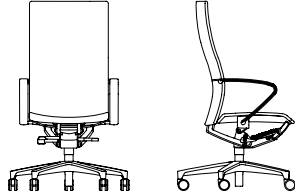

cie97
Drehsessel mit 53 cm hoher Rückenlehne

cie97
Task chair with 53 cm high backrest

cie98
Drehsessel mit 70 cm hoher Rückenlehne

cie98
Task chair with 70 cm high backrest

cie99
Drehsessel mit 70 cm hoher Rückenlehne und Nackenstütze