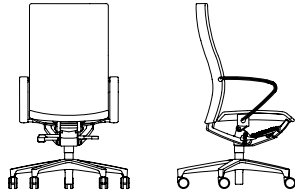

cie97
Drehsessel mit 53 cm hoher Rückenlehne

cie97
Task chair with 53 cm high backrest

cie98
Drehsessel mit 70 cm hoher Rückenlehne

cie98
Task chair with 70 cm high backrest